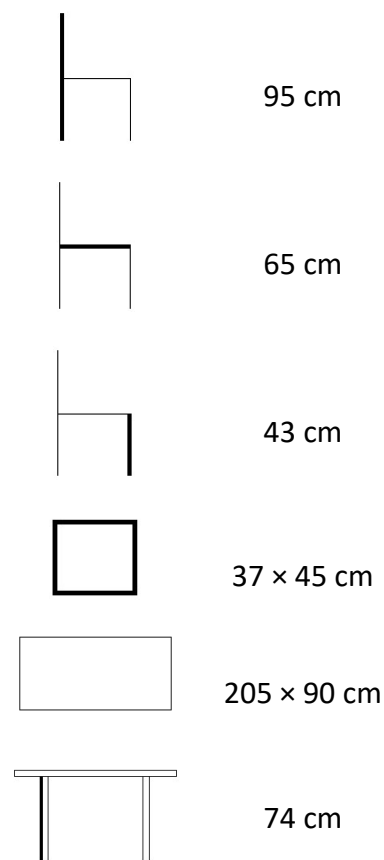

ROZMĚRY ŽIDLE A STOLU:

TEXIM s.r.o.

Kladská 331/14, 500 03 Hradec Králové

texim@texim.cz

mobil: +420 602 438 740

www.texim.cz